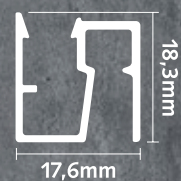

Panel Display

De panel display, de ideale en enige manier om dibond, plexiglas, hout, karton, aluminium of welk ander materiaal dan ook, met een dikte tussen de 3mm en 6mm op te hangen aan een ophangstelsel zonder montage, verlijming of haak. Montage is simpel door middel van een klemconstructie. Doordat de haak een flexibele lip heeft, is de dikte variabel.

Beide koorden zijn belastbaar tot 20 kg.

Naast de koorden is er ook een 2 mm stangvariant met Twisterkop leverbaar.

Artikelnummers

Perlon Twister	
100 cm	5010.100
150 cm	5010.150
200 cm	5010.200
250 cm	5010.250
300 cm	5010.300
500 cm	5010.500

Staal Twister	
100 cm	6010.100
150 cm	6010.150
200 cm	6010.200
250 cm	6010.250
300 cm	6010.300
500 cm	6010.500

Stang Twister	
Stang Twister wit 200cm	4201.200
Stanghaak H50	3021.200

UP

- 1 Overall op het plafond te bevestigen
- 2 Onzichtbare ophanging
- 3 Plafond montage
- 4 Indraaien op elke positie
- 5 Overschilderbaar
- 6 Max. 20 Kg per meter