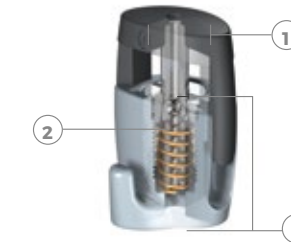

Haak

Ophanghaak H100

Exclusieve Newly designhaak

1. 1: Eenvoudig links- en rechtshandig te verstellen tot op de millimeter.
2. 2: Zelfklemmend systeem d.m.v. kogeltjes, geen insnijden in koord.
3. 3: Draagvermogen tot 20 kg (perlon- en staalkoord).