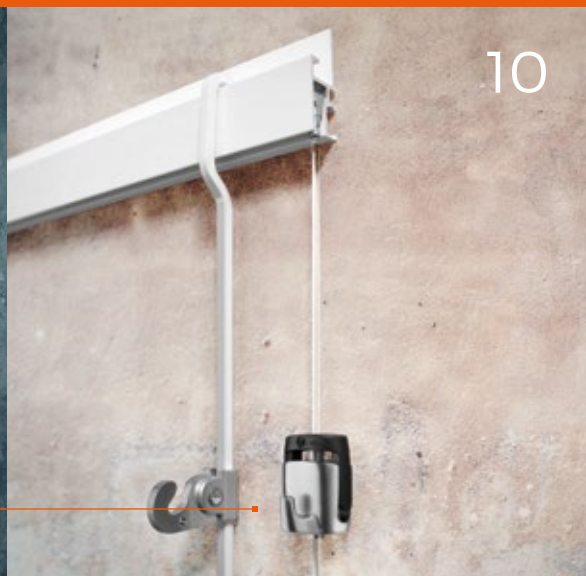

newlyⁿ
CONNECTING ART

INHOUDSOPGAVE

INNOVATIES	4 · 5
R10	6 · 7
R20	8 · 9
R30	10 · 11
R40	12 · 13
R50	14 · 15
MONTAGE	16 · 17
PANEL DISPLAY	18 · 19
SOLO HANGER	20
CEILINGHANGER	21
STOPPER	22
D.I.Y.	23

- 1 Gemakkelijke en snelle montage dankzij de gratis boormal. Hierdoor heeft u altijd de juiste boorafstand vanaf het plafond.
- 2 Clip is tevens railverbinder.
- 3 Mogelijk om alle rails plafondaansluitend te monteren. Hierdoor een strakke afwerking.
- 4 Dankzij een speciale coating is de rail overschilderbaar zonder noodzakelijke voorbehandeling.
- 5 De Twisterkop van het koord valt volledig weg in alle railprofielen. Uniek in zijn soort.
- 6 R30: De unieke R30 rail is een combinatie van verschillende traditionele ophangrails (cliprail en J-rail).
- 7 R40: Newly biedt als enige een rail die met clips tegen het plafond gemonteerd kan worden. Makkelijker en steviger dan traditionele plafondrail.
- 8 Newly biedt 5 jaar garantie op productiefouten.

- 1: Eenvoudig verticaal ten opzichte van de wand in te haken, zonder buigen of schuin houden van de draad.
- 2: Na een kwartslag draaien zit de Twister vast in het bovenste compartiment van de rail.
- 3: Door verschuiving naar beneden, wordt de Twister geborgd.

Clip

- In één keer: vast en zeker!
- Altijd vlak tegen de muur.
- Dankzij deze innovatieve clips is de rail plafondaansluitend te monteren.
- De rail is moeiteloos vast te klikken op de clip.
- Muurvast, dankzij de gezeekerde verbinding.
- Clip is tevens railverbinder.