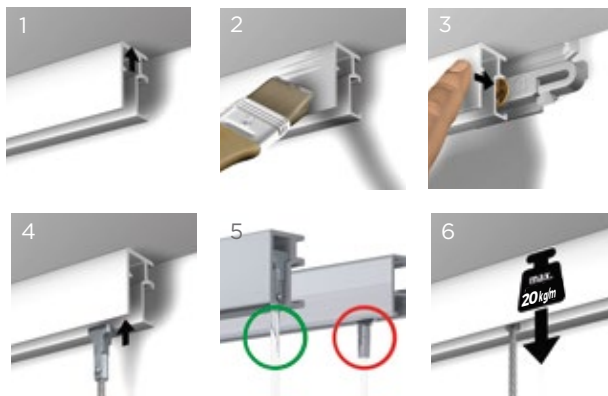

COMPACT

1. 1 Plafondaansluitend
2. 2 Overschilderbaar
3. 3 Makkelijke montage
4. 4 Indraaien op elke positie
5. 5 Onzichtbare ophanging
6. 6 Max. 20 kg per meter

Rail R10

De R10 wandrail is gemaakt van een hoogwaardig aluminium en is belastbaar tot 20 kg/m¹. (formaat 17 x 12 mm).

In 2 kleuren leverbaar:

Wit/primer

Van origine een fris witte primer kleur. (RAL 9016) is tevens overschilderbaar zonder voorbehandeling.

Alu

Aluminium geanodiseerd, stoer en modern uiterlijk.

Iedere rail afzonderlijk in sealfolie verpakt, waardoor oppervlakschade aan de rail wordt beperkt.

Artikelnummers

Newly R10 rail 200 cm wit	1101.201
Newly R10 rail 300 cm wit	1101.301
Newly R10 rail 200 cm alu	1102.201

Newly R10 eindkap wit	2101.100
Newly R10 eindkap grijs	2102.100
Newly R10 hoekverbinder wit	2101.200
Newly R10 hoekverbinder grijs	2102.200

Newly clip	3010.102*
Newly schroef R-rail (3,5x35mm)	4010.100*
Gipsplaat schroef	4010.110*
FISHER UX5x35R plug	4020.050*

* 3 stuks per meter nodig

Haken

Haak H30

Kleinste in zijn soort. Uitermate geschikt voor kliklijsten. Belastbaar tot 3 kg. Geschikt voor alle basisfunctionaliteiten. Toepasbaar op perlon- en staalkoord.

Haak H50

Belastbaar tot 5 kg. Voor alle basisfunctionaliteiten. Toepasbaar op perlon- en staalkoord.

Haak H100

Meest betrouwbare en sterkste haak in zijn soort. Belastbaar tot 20 kg op perlon- en staalkoord. Solide zelfklemmende haak.

Haak H100 security

Meest betrouwbare en sterkste haak in zijn soort. Belastbaar tot 20 kg op perlon- en staalkoord. Deze solide zelfklemmende haak is diefstalvertragend en daarom ideaal voor openbare ruimtes.

Artikelnummers

Newly H30 haak	3023.100
Newly H50 haak	3021.100
Newly H100 haak	3020.100
Newly H100 security haak	3020.200

Koorden en stang

De Twister wordt geleverd met een betrouwbaar transparant perlonkoord ϕ 2 mm polyamide of met een modern roestvrijstalen koord ϕ 1,8 mm.

Beide koorden zijn belastbaar tot 20 kg.

Naast de koorden is er ook een 2 mm stangvariant met Twisterkop leverbaar.

Artikelnummers

Perlon Twister	
100 cm	5010.100
150 cm	5010.150
200 cm	5010.200
250 cm	5010.250
300 cm	5010.300
500 cm	5010.500

Staal Twister	
100 cm	6010.100
150 cm	6010.150
200 cm	6010.200
250 cm	6010.250
300 cm	6010.300
500 cm	6010.500

Stang Twister	
Stang Twister wit 200cm	4201.200
Stanghaak H50	3021.200