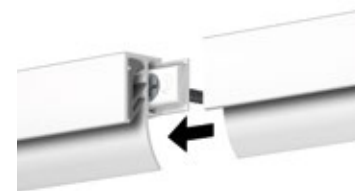

R50

DISPLAY

Newly R50 rail is het meest compacte profiel op het gebied van zelfklemmende papierhouders. De rail is perfect voor het presenteren van kaarten, posters, tekeningen en foto's aan de wand, zonder beschadiging. Ideaal voor thuisgebruik, maar zeker ook op kantoor, in restaurants, scholen en kinderdagverblijven. Het speciaal ontwikkelde rubberprofiel in de rail maakt het mogelijk te variëren in papierdiktes. Één A4 klemt net zo hard als een Veilig Leren Lezen kaart. De rail is gemaakt van een hoogwaardig aluminium gecombineerd met een rubberen gripstrip (formaat 29,5 x 14,2 mm).

DISPLAY

Leverbaar in wit/primer

Van origine een fris witte primer kleur, (RAL 9016) is tevens overschilderbaar zonder voorbehandeling. Leverbaar in lengtes van 1 en 2 meter.

De rail wordt compleet geleverd met eindkappen en bevestigingsmaterialen.

Artikelnummers

Newly R50 rail wit 100 cm	1501.100
Newly R50 rail wit 200 cm	1501.200
Newly R50 rail clip	3010.500
Newly R50 eindkap	2501.100