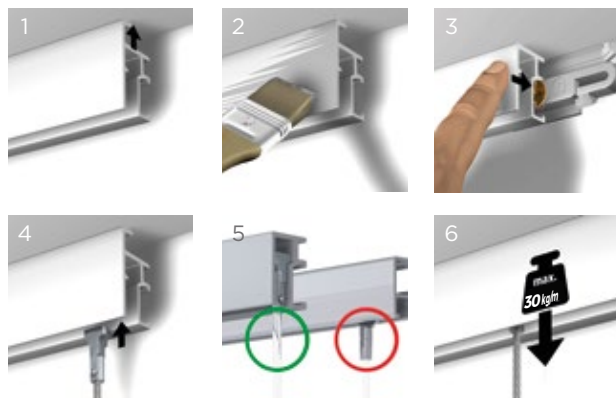

ALL-ROUND

1. 1 Plafondaansluitend
2. 2 Overschilderbaar
3. 3 Één vinger bevestiging
4. 4 Indraaien op elke positie
5. 5 Geborgde onzichtbare ophanging
6. 6 Max. 30 Kg per meter

Rail R20

De R20 wandrail is gemaakt van een hoogwaardig aluminium en is belastbaar tot 30 kg/m¹. (formaat 23 x 11,5 mm).

In 2 kleuren leverbaar:

Wit/primer

Van origine een fris witte primer kleur. (RAL 9016) is tevens overschilderbaar zonder voorbehandeling.

Alu

Aluminium geanodiseerd, stoer en modern uiterlijk.

Iedere rail afzonderlijk in sealfolie verpakt, waardoor oppervlakschade aan de rail wordt beperkt.

Artikelnummers

Newly R20 rail 200 cm wit	1201.200
Newly R20 rail 300 cm wit	1201.300
Newly R20 rail 200 cm alu	1202.200

Newly R20 eindkap wit	2201.100
Newly R20 eindkap grijs	2202.100
Newly R20 hoekverbinder wit	2201.200
Newly R20 hoekverbinder grijs	2202.200

Newly clip	3010.102*
Newly schroef R-rail (3,5x35mm)	4010.100*
Gipsplaat schroef	4010.110*
FISHER UX5x35R plug	4020.050*

* 3 stuks per meter nodig

Haken

Haak H30

Kleinste in zijn soort. Uitermate geschikt voor kliklijsten. Belastbaar tot 3 kg. Geschikt voor alle basisfunctionaliteiten. Toepasbaar op perlon- en staalkoord.

Haak H50

Belastbaar tot 5 kg. Voor alle basisfunctionaliteiten. Toepasbaar op perlon- en staalkoord.

Haak H100

Meest betrouwbare en sterkste haak in zijn soort. Belastbaar tot 20 kg op perlon- en staalkoord. Solide zelfklemmende haak.

Haak H100 security

Meest betrouwbare en sterkste haak in zijn soort. Belastbaar tot 20 kg op perlon- en staalkoord. Deze solide zelfklemmende haak is diefstalvertragend en daarom ideaal voor openbare ruimtes.

Artikelnummers

Newly H30 haak	3023.100
Newly H50 haak	3021.100
Newly H100 haak	3020.100
Newly H100 security haak	3020.200

Koorden en stang

De Twister wordt geleverd met een betrouwbaar transparant perlonkoord ϕ 2 mm polyamide of met een modern roestvrijstalen koord ϕ 1,8 mm.

Beide koorden zijn belastbaar tot 20 kg.

Naast de koorden is er ook een 2 mm stangvariant met Twisterkop leverbaar.

Artikelnummers

Perlon Twister	
100 cm	5010.100
150 cm	5010.150
200 cm	5010.200
250 cm	5010.250
300 cm	5010.300
500 cm	5010.500

Staal Twister	
100 cm	6010.100
150 cm	6010.150
200 cm	6010.200
250 cm	6010.250
300 cm	6010.300
500 cm	6010.500

Stang Twister	
Stang Twister wit 200cm	4201.200
Stanghaak H50	3021.200