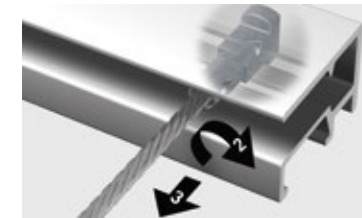

newlyⁿ
CONNECTING ART

INHOUDSOPGAVE

INNOVATIES	4 · 5
R10	6 · 7
R20	8 · 9
R30	10 · 11
R40	12 · 13
R50	14 · 15
MONTAGE	16 · 17
PANEL DISPLAY	18 · 19
SOLO HANGER	20
CEILINGHANGER	21
STOPPER	22
D.I.Y.	23

- 1 Gemakkelijke en snelle montage dankzij de gratis boormal. Hierdoor heeft u altijd de juiste boorafstand vanaf het plafond.
- 2 Clip is tevens railverbinder.
- 3 Mogelijk om alle rails plafondaansluitend te monteren. Hierdoor een strakke afwerking.
- 4 Dankzij een speciale coating is de rail overschilderbaar zonder noodzakelijke voorbehandeling.
- 5 De Twisterkop van het koord valt volledig weg in alle railprofielen. Uniek in zijn soort.
- 6 R30: De unieke R30 rail is een combinatie van verschillende traditionele ophangrails (cliprail en J-rail).
- 7 R40: Newly biedt als enige een rail die met clips tegen het plafond gemonteerd kan worden. Makkelijker en steviger dan traditionele plafondrail.
- 8 Newly biedt 5 jaar garantie op productiefouten.

- 1: Eenvoudig verticaal ten opzichte van de wand in te haken, zonder buigen of schuin houden van de draad.
- 2: Na een kwartslag draaien zit de Twister vast in het bovenste compartiment van de rail.
- 3: Door verschuiving naar beneden, wordt de Twister geborgd.

Clip

- In één keer: vast en zeker!
- Altijd vlak tegen de muur.
- Dankzij deze innovatieve clips is de rail plafondaansluitend te monteren.
- De rail is moeiteloos vast te klikken op de clip.
- Muurvast, dankzij de gezeekerde verbinding.
- Clip is tevens railverbinder.