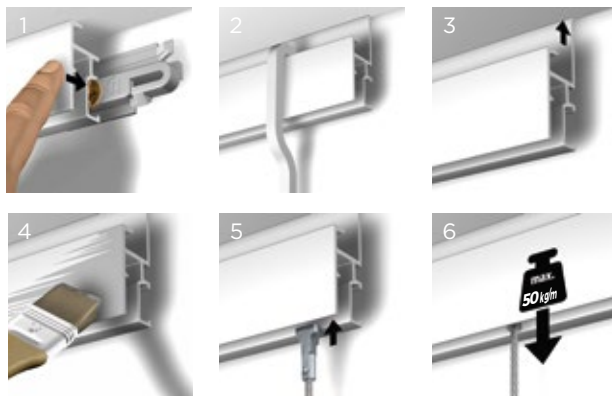

- 1: Eenvoudig verticaal ten opzichte van de wand in te haken, zonder buigen of schuin houden van de draad.
- 2: Na een kwartslag draaien zit de Twister vast in het bovenste compartiment van de rail.
- 3: Door verschuiving naar beneden, wordt de Twister geborgd.

Clip

- In één keer: vast en zeker!
- Altijd vlak tegen de muur.
- Dankzij deze innovatieve clips is de rail plafondaansluitend te monteren.
- De rail is moeiteloos vast te klikken op de clip.
- Muurvast, dankzij de gezeekerde verbinding.
- Clip is tevens railverbinder.

Staal Twister	
100 cm	6010.100
150 cm	6010.150
200 cm	6010.200
250 cm	6010.250
300 cm	6010.300
500 cm	6010.500

Stang Twister	
Stang Twister wit 200cm	4201.200
Stanghaak H50	3021.200

R30

PROFESSIONAL

- 1 Één vinger bevestiging
- 2 Combinatie van stangen en koorden
- 3 Plafondaansluitend
- 4 Overschilderbaar
- 5 Indraaien op elke positie
- 6 Max. 50 Kg per meter